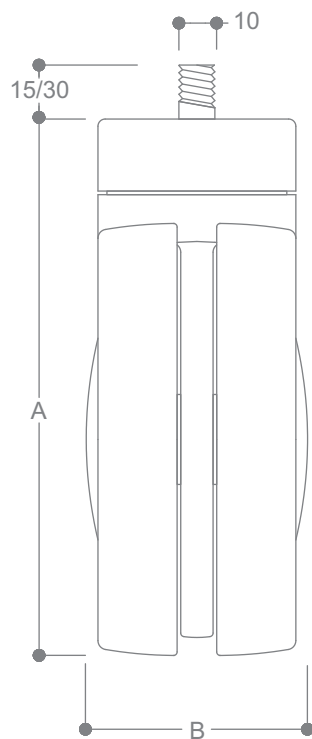

CARGO 100/120/150/220

Mario Giannetti

direzionale
one way

portata kg
max load kg

antitraccia
non marking

antirumore
no noise

MISURE/DIMENSIONS

	100	120	150	220
A	100	120	150	220
B	50	50	60	60
C	78	95	120	180
D	70	70	80	80
E	57	57	67	67
F	45	45	55	55
G	49	49	55	55
H	64	64	70	70
I	30	30	41	41
L	45	45	55	55