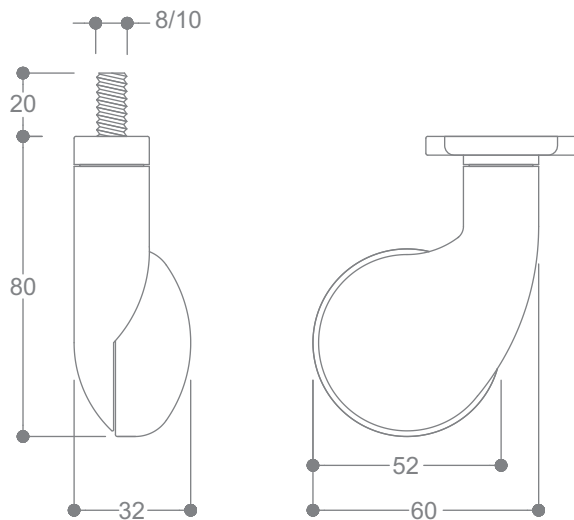

BLITZ 80/120

Mario Giannetti

pivoettante
pivoting

portata kg
max load kg

antitraccia
non marking

antirumore
no noise

ATTACCHI/SUPPORTS