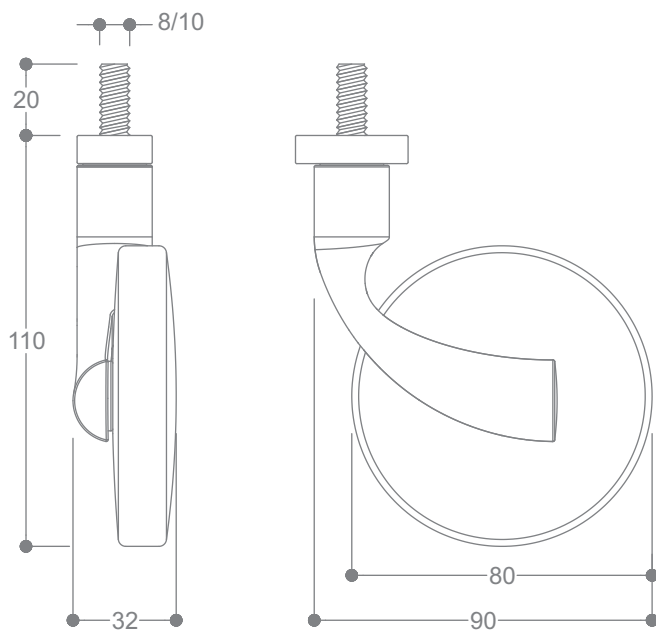

SWING

Efrem Bonacina Marco Lavelli

pivoettante
pivoting

portata kg
max load kg

antiraccia
non marking

antirumore
no noise

cromo
chrome

ATTACCHI/SUPPORTS