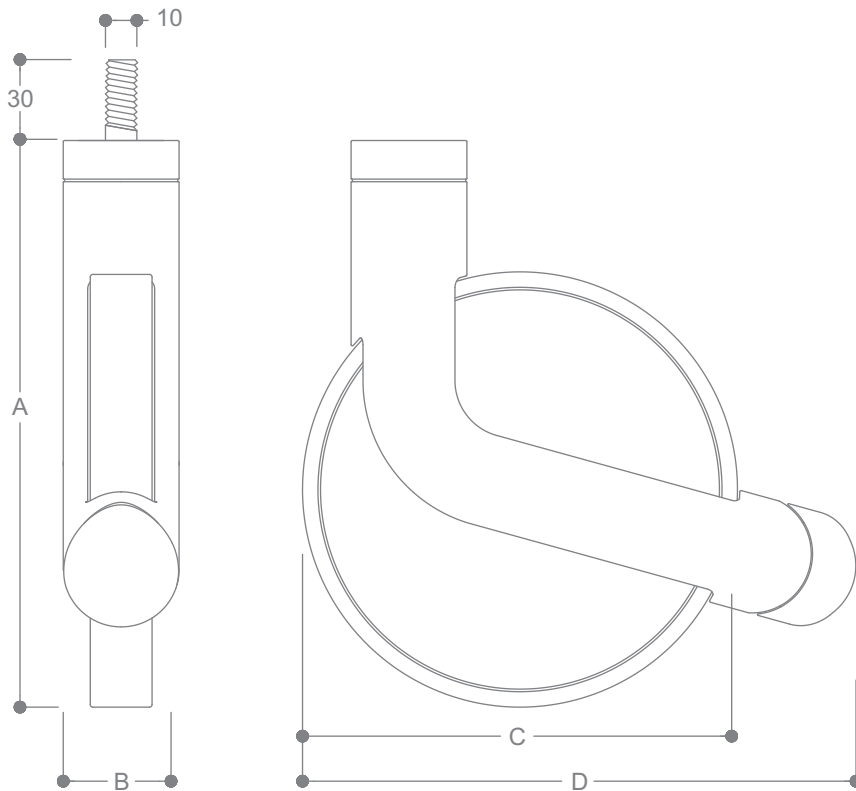

TUBE 100/120/220

Egidio Panzera

pivoettante
pivoting

portata kg
max load kg

antitraccia
non marking

antirumore
no noise

ATTACCHI/SUPPORTS

MISURE/DIMENSIONS

	100	120	220
A	100	120	220
B	27	27	45
C	82	82	170
D	110	110	215