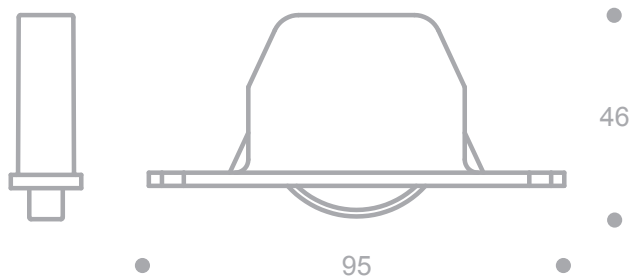

BLIND 22

unidirezionale da incasso one way built-in

Ufficio Tecnico

Materiali/Materials:

struttura/structure
gomma/rubber

nylon fibra vetro
gomma antitraccia - antirumore

nylon fibreglass
non marking - no noise rubber

Disponibile per pannelli spessore 22mm
Available for panel thickness 22mm

struttura/structure

grigio/grey

gomma/rubber

grigio/grey

BLIND 22

Ufficio Tecnico

direzionale
one way

portata kg
max load kg

antiraccia
non marking

antirumore
no noise