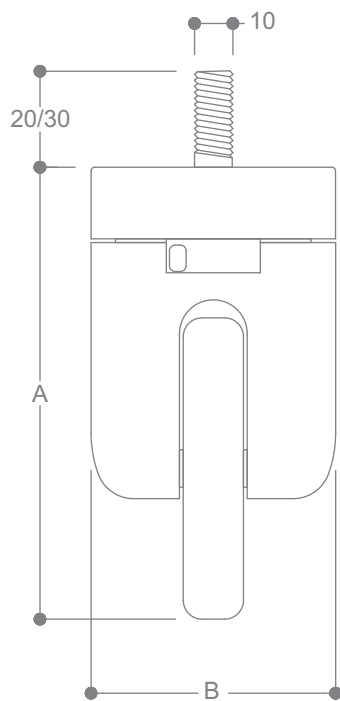

# GO! 60/65

Mario Giannetti

pivoettante  
pivoting

portata kg  
max load kg

antitraccia  
non marking

antirumore  
no noise

## MISURE/DIMENSIONS

	60	65
A	120	120
B	60	65
C	71	76
D	82	86
E	60	65