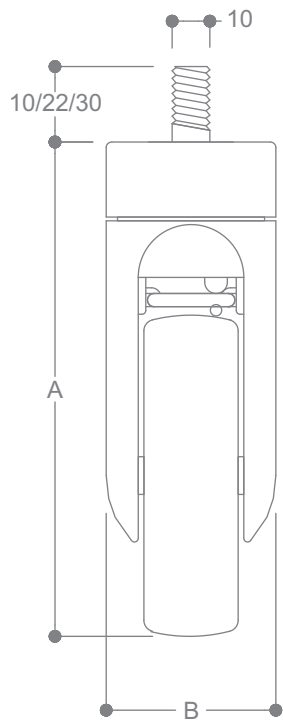

ROAD 100/120/130/185/220

Mario Giannetti

pivoettante
pivoting

portata kg
max load kg

antitraccia
non marking

antirumore
no noise

MISURE/DIMENSIONS

100 120 130 185 220

	100	120	130	185	220
A	100	120	130	185	220
B	45	45	45	55	55
C	64	75	85	130	130
D	80	108	112	134	134
E	45	45	45	55	55
F	45	45	45	55	55
G	49	49	49	55	-
H	64	64	64	70	-
I	30	30	30	41	-
L	45	45	45	55	-

ATTACCHI/SUPPORTS