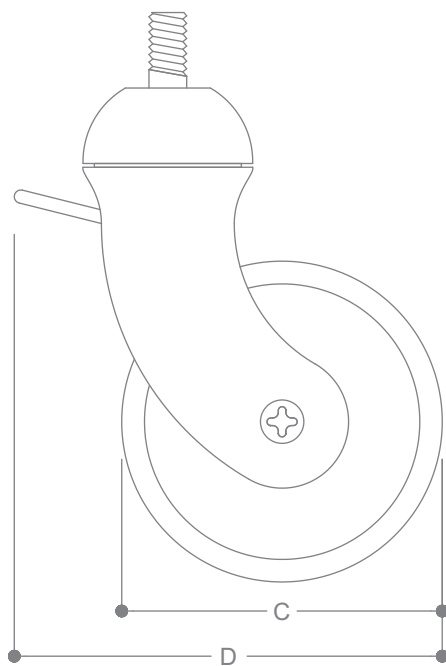

ROAD 100/120/130/185/220

Mario Giannetti

pivoettante
pivoting

portata kg
max load kg

antitraccia
non marking

antirumore
no noise

MISURE/DIMENSIONS

100 120 130 185 220

	100	120	130	185	220
A	100	120	130	185	220
B	45	45	45	55	55
C	64	75	85	130	130
D	80	108	112	134	134
E	45	45	45	55	55
F	45	45	45	55	55
G	49	49	49	55	-
H	64	64	64	70	-
I	30	30	30	41	-
L	45	45	45	55	-

ATTACCHI/SUPPORTS