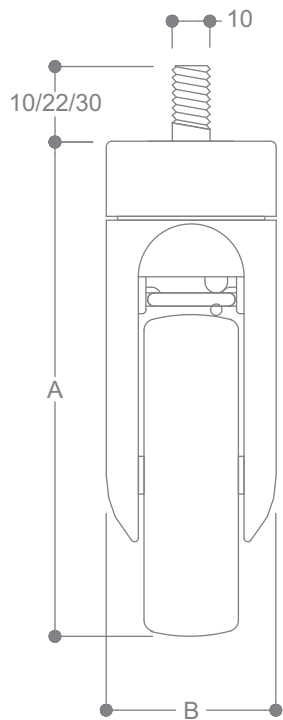

ROAD 100/120/130/185/220

Mario Giannetti

unidirezionale
one way

portata kg
max load kg

antitraccia
non marking

antirumore
no noise

MISURE/DIMENSIONS

100 120 130 185 220

A 100 120 130 185 220

B 45 45 45 55 55

C 64 75 85 130 130

D 45 45 45 55 55

E 45 45 45 55 55

F 49 49 49 55 -

G 64 64 64 70 -

H 30 30 30 41 -