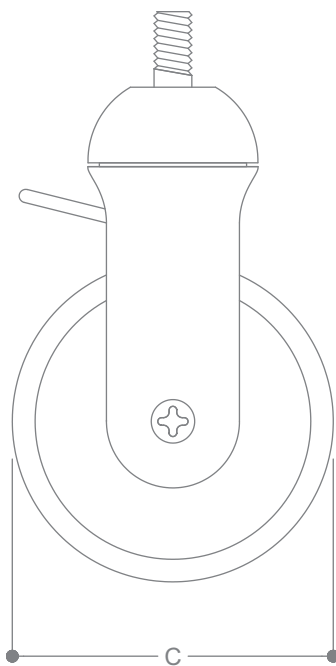

ROAD 100/120/130/185/220

Mario Giannetti

unidirezionale
one way

portata kg
max load kg

antitraccia
non marking

antirumore
no noise

MISURE/DIMENSIONS

100 120 130 185 220

A 100 120 130 185 220

B 45 45 45 55 55

C 64 75 85 130 130

D 45 45 45 55 55

E 45 45 45 55 55

F 49 49 49 55 -

G 64 64 64 70 -

H 30 30 30 41 -