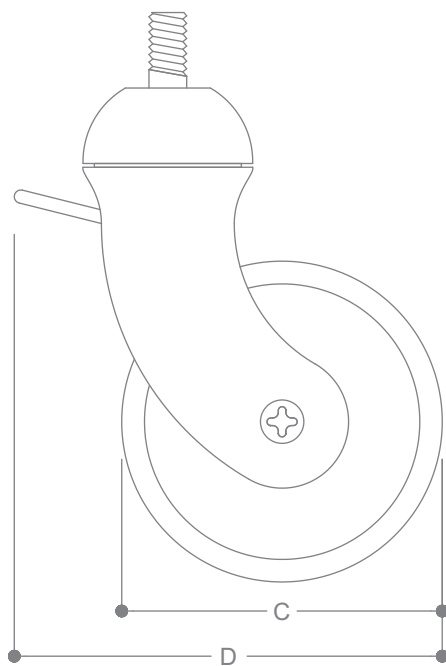

# ROAD 100/120/130/185/220

Mario Giannetti

pivoettante  
pivoting

portata kg  
max load kg

antitraccia  
non marking

antirumore  
no noise

## MISURE/DIMENSIONS

100 120 130 185 220

	100	120	130	185	220
A	100	120	130	185	220
B	45	45	45	55	55
C	64	75	85	130	130
D	80	108	112	134	134
E	45	45	45	55	55
F	45	45	45	55	55
G	49	49	49	55	-
H	64	64	64	70	-
I	30	30	30	41	-
L	45	45	45	55	-

# ROAD 100/120/130/185/220

Mario Giannetti

unidirezionale  
one way

portata kg  
max load kg

antitraccia  
non marking

antirumore  
no noise

## MISURE/DIMENSIONS

100 120 130 185 220

A 100 120 130 185 220

B 45 45 45 55 55

C 64 75 85 130 130

D 45 45 45 55 55

E 45 45 45 55 55

F 49 49 49 55 -