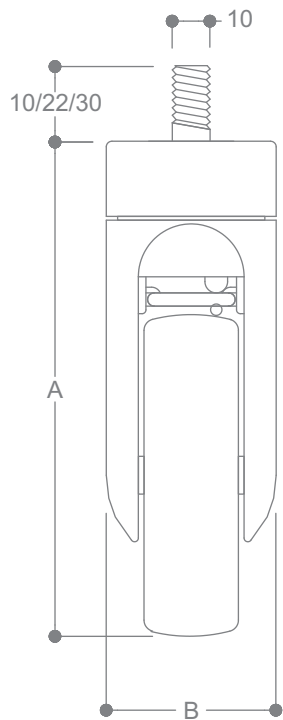

## MISURE/DIMENSIONS

100 120 130 185 220

	100	120	130	185	220
A	100	120	130	185	220
B	45	45	45	55	55
C	64	75	85	130	130
D	80	108	112	134	134
E	45	45	45	55	55
F	45	45	45	55	55
G	49	49	49	55	-
H	64	64	64	70	-
I	30	30	30	41	-
L	45	45	45	55	-

# ROAD 100/120/130/185/220

Mario Giannetti

unidirezionale  
one way

portata kg  
max load kg

antitraccia  
non marking

antirumore  
no noise

## MISURE/DIMENSIONS

100 120 130 185 220

A 100 120 130 185 220

B 45 45 45 55 55

C 64 75 85 130 130

D 45 45 45 55 55

E 45 45 45 55 55

F 49 49 49 55 -

G 64 64 64 70 -

H 30 30 30 41 -

I 45 45 45 55 -