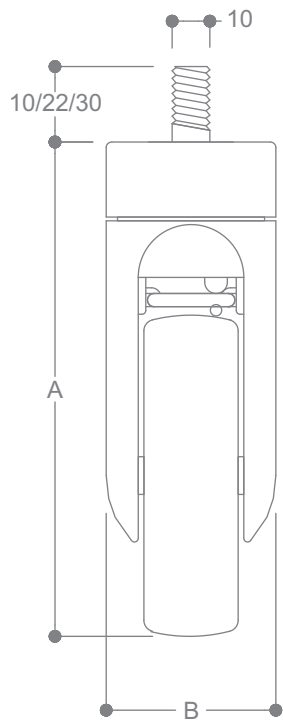

# ROAD 100/120/130/185/220

Mario Giannetti

pivoettante  
pivoting

portata kg  
max load kg

antitraccia  
non marking

antirumore  
no noise

## MISURE/DIMENSIONS

100 120 130 185 220

	100	120	130	185	220
A	100	120	130	185	220
B	45	45	45	55	55
C	64	75	85	130	130
D	80	108	112	134	134
E	45	45	45	55	55
F	45	45	45	55	55
G	49	49	49	55	-
H	64	64	64	70	-
I	30	30	30	41	-
L	45	45	45	55	-

# ROAD 100/120/130/185/220

Mario Giannetti

unidirezionale  
one way

portata kg  
max load kg

antitraccia  
non marking

antirumore  
no noise

## MISURE/DIMENSIONS

100 120 130 185 220

A 100 120 130 185 220

B 45 45 45 55 55

C 64 75 85 130 130

D 45 45 45 55 55

E 45 45 45 55 55

F 49 49 49 55 -