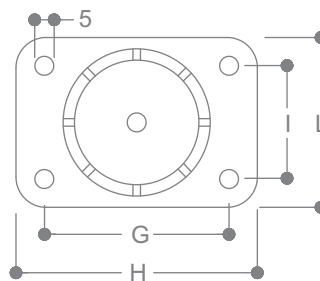

# ROAD 100/120/130/185/220

Mario Giannetti

pivoettante  
pivoting

portata kg  
max load kg

antitraccia  
non marking

antirumore  
no noise

## MISURE/DIMENSIONS

100 120 130 185 220

	100	120	130	185	220
A	100	120	130	185	220
B	45	45	45	55	55
C	64	75	85	130	130
D	80	108	112	134	134
E	45	45	45	55	55
F	45	45	45	55	55
G	49	49	49	55	-
H	64	64	64	70	-
I	30	30	30	41	-
L	45	45	45	55	-

# ROAD 100/120/130/185/220

Mario Giannetti

unidirezionale  
one way

portata kg  
max load kg

antitraccia  
non marking

antirumore  
no noise

## MISURE/DIMENSIONS

100 120 130 185 220

A 100 120 130 185 220

B 45 45 45 55 55

C 64 75 85 130 130

D 45 45 45 55 55

E 45 45 45 55 55

F 49 49 49 55 -