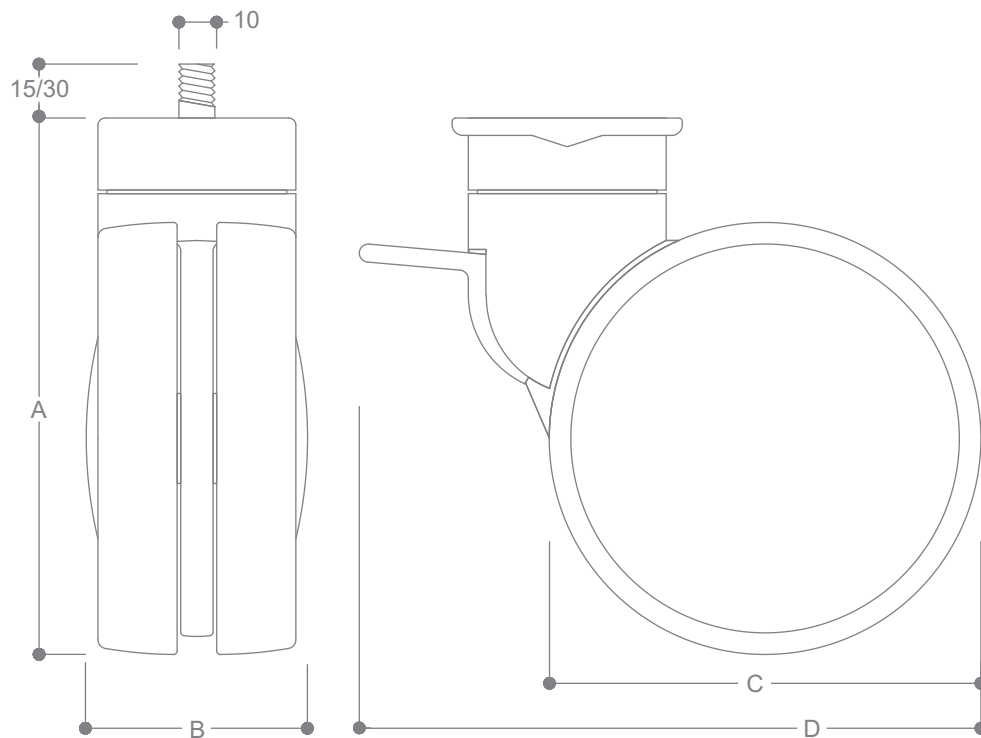

# CARGO 100/120/150/220

Mario Giannetti

pivoettante  
pivoting

portata kg  
max load kg

antitraccia  
non marking

antirumore  
no noise

## MISURE/DIMENSIONS

|   | 100 | 120 | 150 | 220 |
|---|-----|-----|-----|-----|
| A | 100 | 120 | 150 | 220 |
| B | 50  | 50  | 60  | 60  |
| C | 78  | 95  | 120 | 180 |
| D | 127 | 138 | 174 | 195 |
| E | 70  | 70  | 80  | 80  |
| F | 57  | 57  | 67  | 67  |
| G | 45  | 45  | 55  | 55  |
| H | 49  | 49  | 55  | 55  |
| I | 64  | 64  | 70  | 70  |
| L | 30  | 30  | 41  | 41  |
| M | 45  | 45  | 55  | 55  |